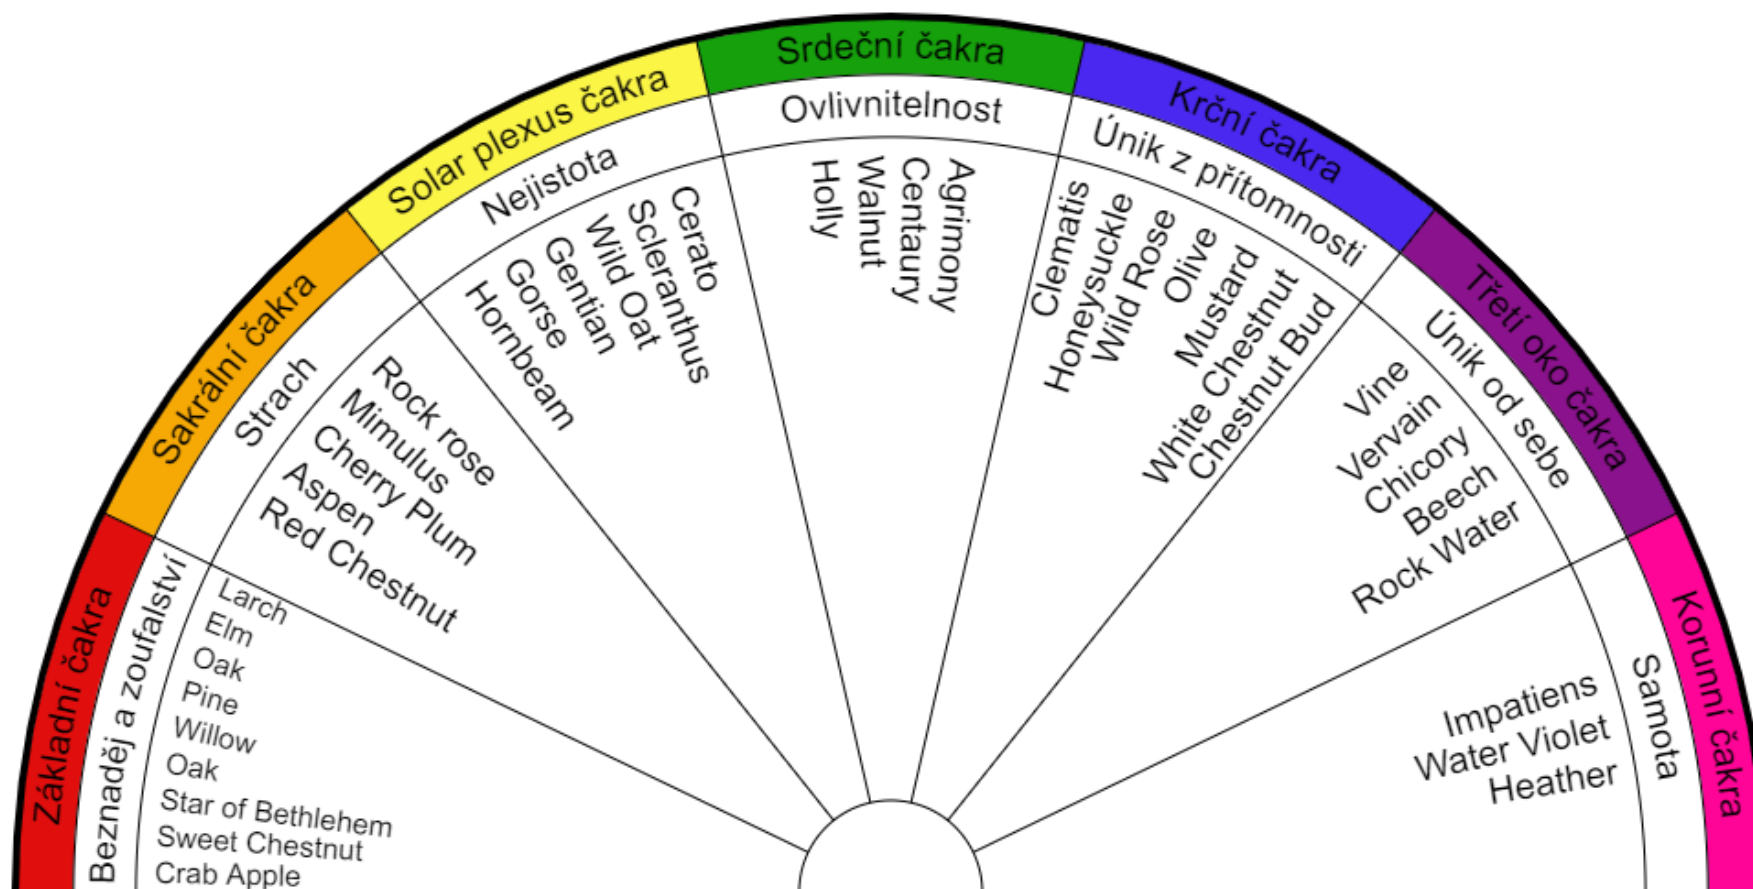

## Bachova terapie

*Bachovy esence pomáhají najít ve vlastní zranitelnosti sílu obrovského významu*