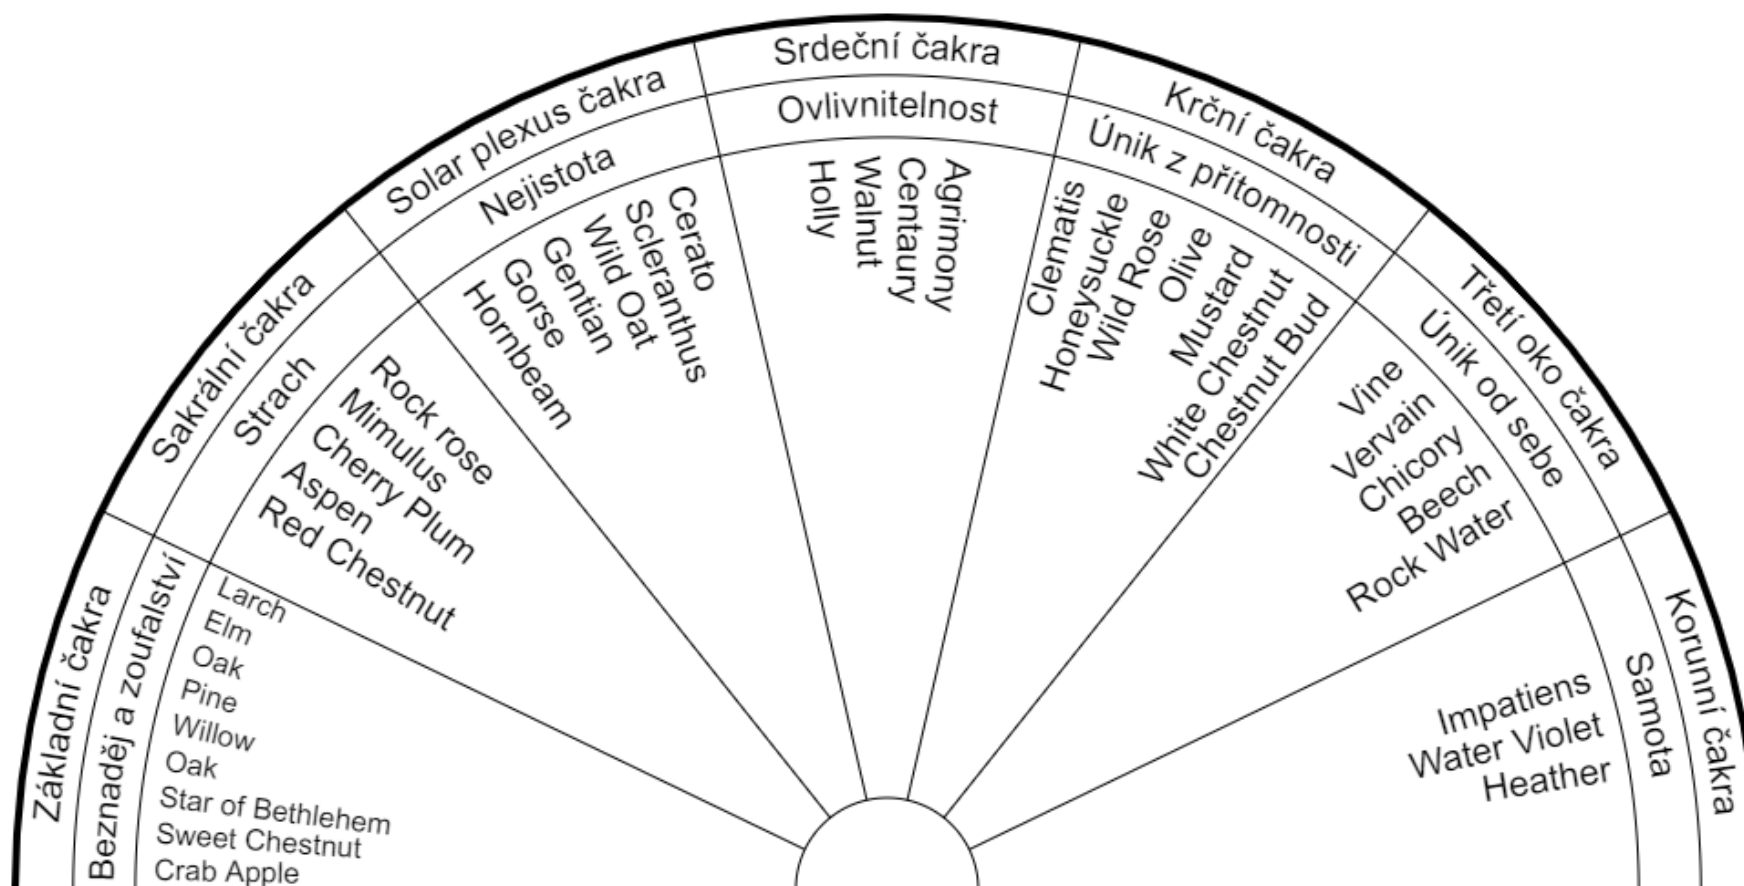

Bachova terapie

Bachovy esence pomáhají najít ve vlastní zranitelnosti sílu obrovského významu