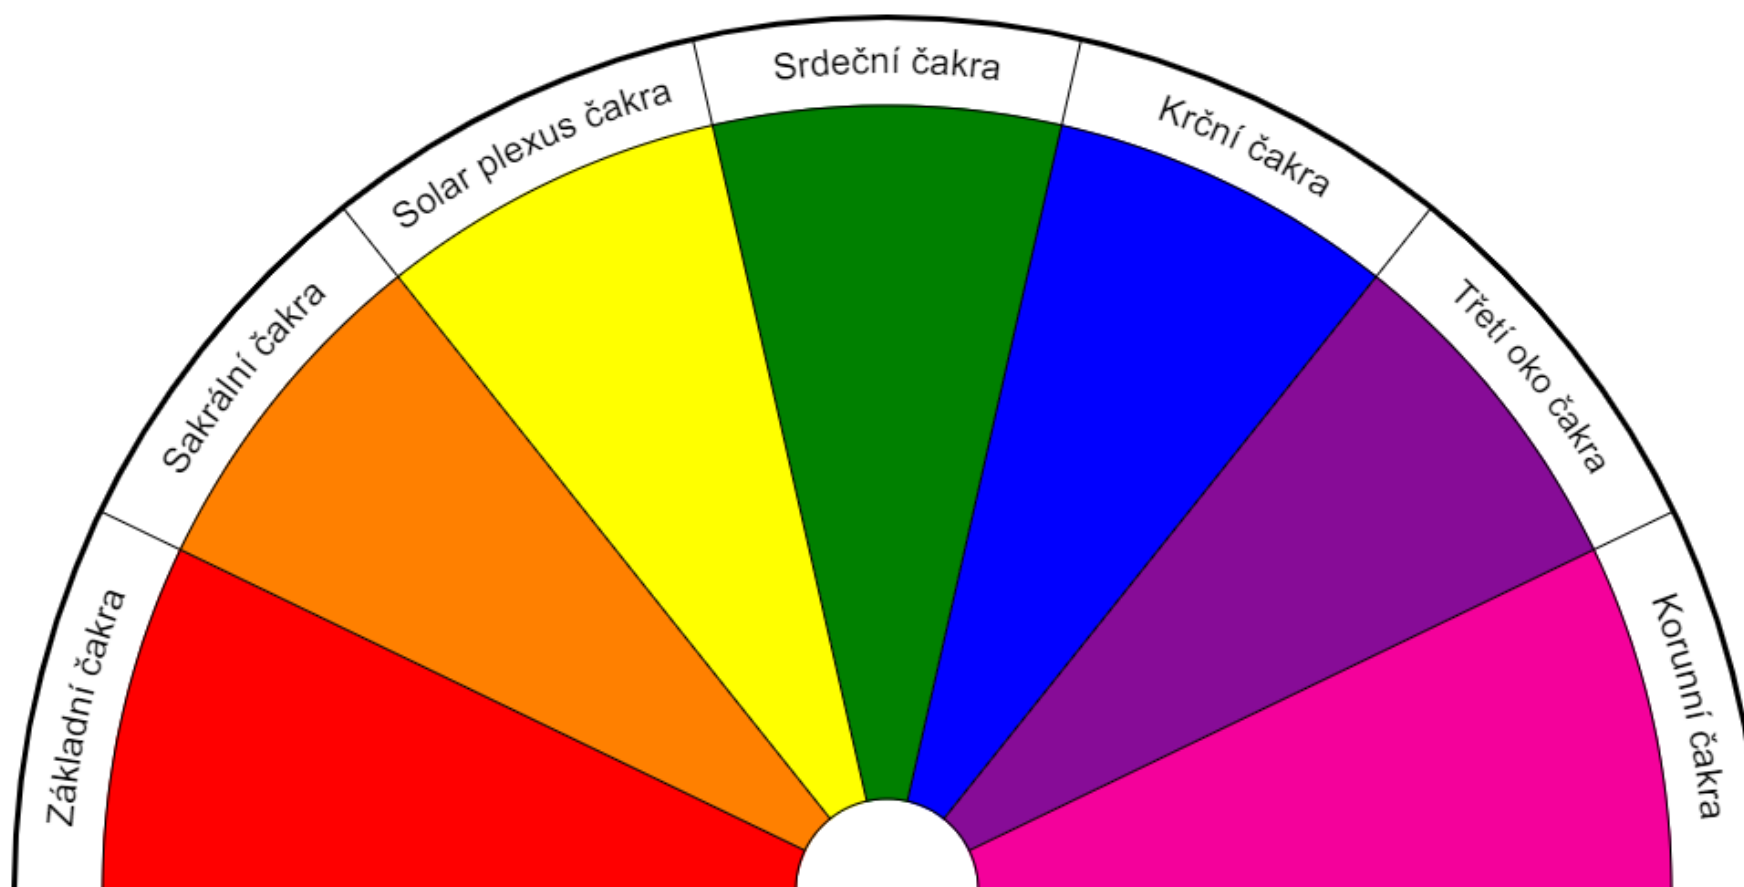

## Bachova terapie

*Bachovy esence pomáhají najít ve vlastní zranitelnosti sílu obrovského významu*