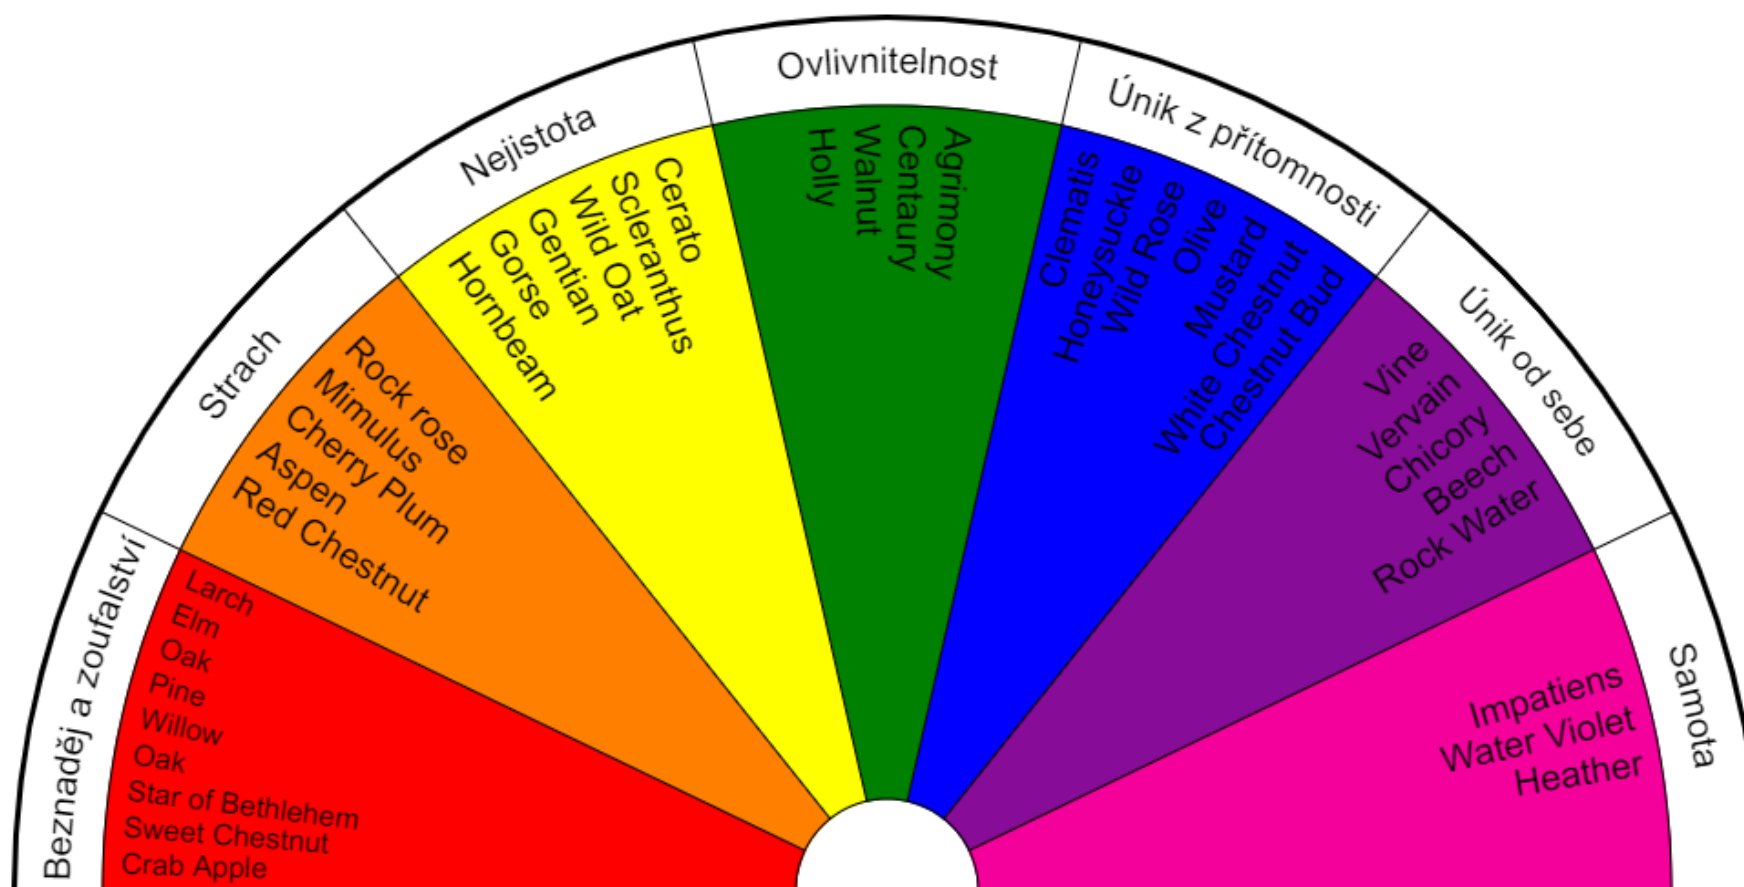

## Bachova terapie

*Bachovy esence pomáhají najít ve vlastní zranitelnosti sílu obrovského významu*